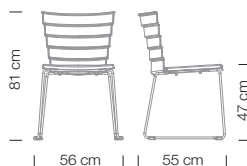

# metalmobil®

531 ☀

SEDIA CON SEDUTA  
IN POLIPROPILENE,  
TELAIO A SLITTA  
IN TONDINO ACCIAIO

Chair with polypropylene  
shell, steel sled frame.

**IMPILABILE**  
Stackable  
4

**PESO**  
Weight  
6,4 Kg