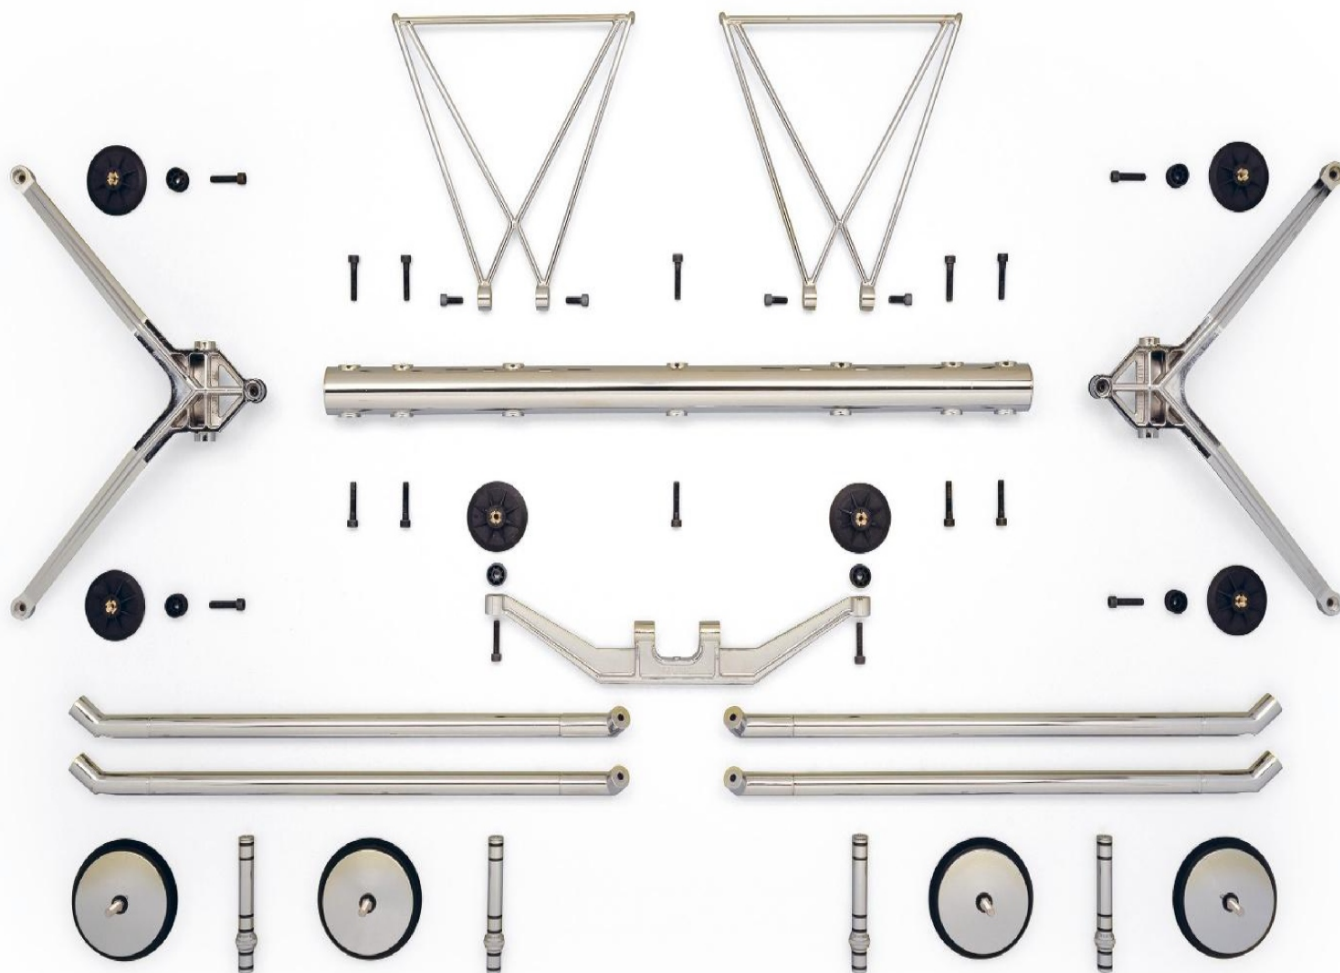

884

INDUSTRIA IN ITALIA
MARCO ZANUSO—BRIONVEGA
STUDIO VALLE—FANTONI
NORMAN FOSTER—NOMOS, TECNO

BIENNALE ARCHITETTURA 2018
VATICAN CHAPELS
ANDREW BERMAN, FRANCESCO CELLINI,
JAVIER CORVALÁN, FLORES E PRATS,
NORMAN FOSTER, TERUNOBU FUJIMORI,
SEAN GODSELL, CARLA JUAÇABA,
MAGNANI+PELZEL, SMILJAN RADIC,
EDUARDO SOUTO DE MOURA

MILANO
CITYLIFE: ZAHA HADID, TORRE GENERALI
FONDAZIONE PRADA, OMA

CASABELLA

DAL 1928

ITALIAN+ENGLISH EDITION
ANNO LXXXII N.04 - 7 APR 2018
ITALIA €12,00
AUT €22,50. BEL €21,70. CAN $37,00.
CHE IT CHF27,00. CHE DE CHF27,50.
DEU €28,00. ESP €21,40. FIN €22,00.
FRA €20,00. GBR £22,00.
PRT CONT €20,10. USA $31,50.

9 770008 718009

GRUPPO MONDADORI