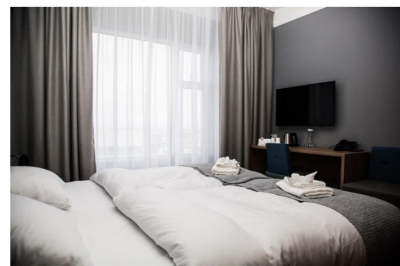

Metalmobili arreda l'hotel B59 Hotel in Islanda

Hot Topics

metalmobili

Atmosfera accogliente e rilassata nel cuore della 'Terra del Ghiaccio'

Letto 35 volte

SCOPRI IL BRAND

Metalmobili
Italia

CONTATTA LAZIENDA

VEDI TUTTI < >