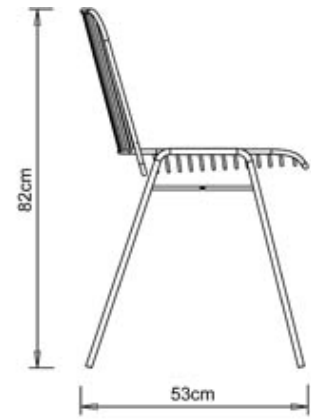

### SEDIA DESIGN:

Sedia con telaio 4 gambe in tubo acciaio. Seduta e schienale in tondino acciaio.

**IMPILABILE**

8

**PESO**

6,3 Kg

**IMBALLO**

0,37 m<sup>3</sup>