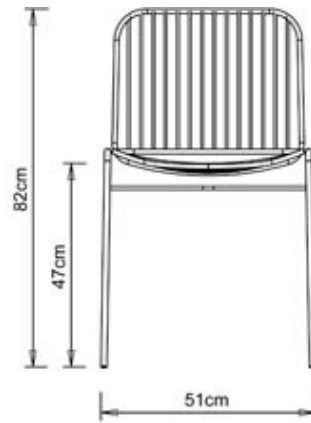

### SEDIA DESIGN:

Sedia con telaio 4 gambe in tubo acciaio. Seduta e schienale in tondino acciaio.

**IMPILABILE**

8

**PESO**

6,3 Kg

**IMBALLO**

0,37 m<sup>3</sup>