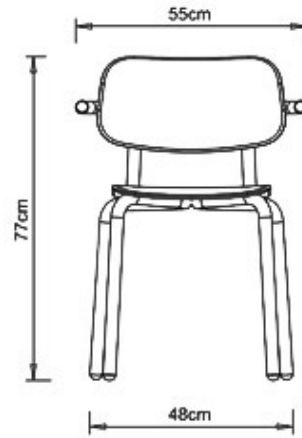

Hull 628

HULL COLLECTION:
Hull 627, Hull 628, Hull 629,

**SEDIA DESIGN:**

Sedia con telaio 4 gambe in tubo acciaio, con braccioli, seduta e schienale in faggio (finitura goffrata).

FINITURE SEDUTE**LE LEGNO**