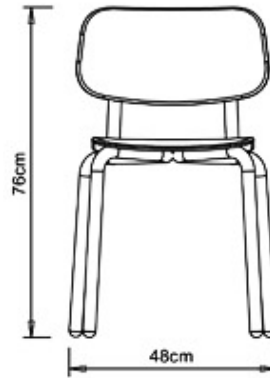

Hull 627

HULL COLLECTION:
Hull 627, Hull 628, Hull 629,

**SEDIA DESIGN:**

Sedia con telaio 4 gambe in tubo acciaio, seduta e schienale in faggio (finitura goffrata).

FINITURE SEDUTE**LE LEGNO**

Faggio tinto acero