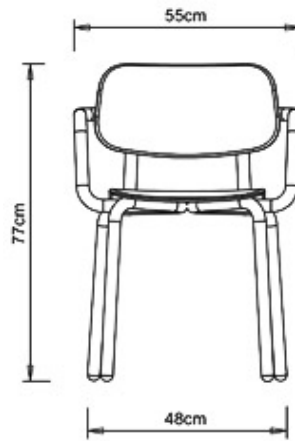

Hull 629

HULL COLLECTION:
Hull 627, Hull 628, Hull 629,

SEDIA DESIGN:

Sedia con telaio 4 gambe in tubo acciaio, con braccioli, seduta e schienale in faggio (finitura goffrata).

FINITURE SEDUTE

LE LEGNO

Faggio tinto acero