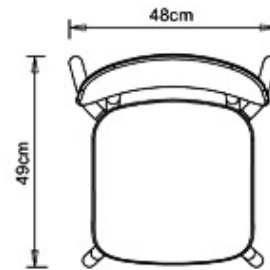

Hull 627

HULL COLLECTION:
Hull 627, Hull 628, Hull 629,

**SEDIA DESIGN:**

Sedia con telaio 4 gambe in tubo acciaio, seduta e schienale in faggio (finitura goffrata).

FINITURE SEDUTE**LE LEGNO**

Faggio tinto acero