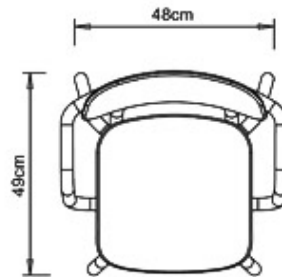

Hull 629

HULL COLLECTION:
Hull 627, Hull 628, Hull 629,

SEDIA DESIGN:

Sedia con telaio 4 gambe in tubo acciaio, con braccioli, seduta e schienale in faggio (finitura goffrata).

FINITURE SEDUTE

LE LEGNO

Faggio tinto acero