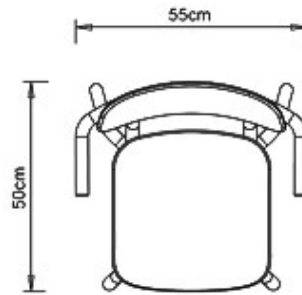

Hull 628

HULL COLLECTION:
Hull 627, Hull 628, Hull 629,

**SEDIA DESIGN:**

Sedia con telaio 4 gambe in tubo acciaio, con braccioli, seduta e schienale in faggio (finitura goffrata).

FINITURE SEDUTE**LE LEGNO**