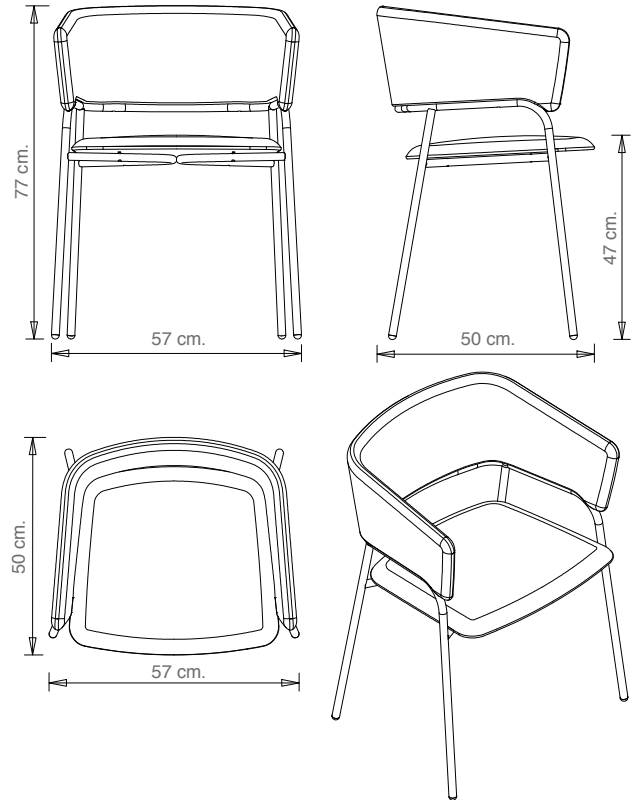

538

POLTRONCINA CON TELAIO A 4 GAMBE IN ACCIAIO, SEDUTA E SCHIENALE IMBOTTITI.

4-leg armchair with steel frame, upholstered seat and back.
 Fauteuil avec châssis 4 pieds en acier, Assise et dossier rembourrés.
 Sessel mit 4-beinigem Stahlgestell, Gepolsterte Sitzfläche und Rückenlehne.
 Sillón con estructura de 4 patas en acero.
 Asiento y respaldo tapizados.

PESO

Weight / Poids / Gewicht / Peso
7,7 Kg

IMBALLO

Packaging / Emballage / Verpackung / Embalaje
0,28 m³

PEZZI PER SCATOLA

Pieces per box / Pièces par carton / Stücke in einem Karton / Piezas por caja
1

FINITURE SEDUTA