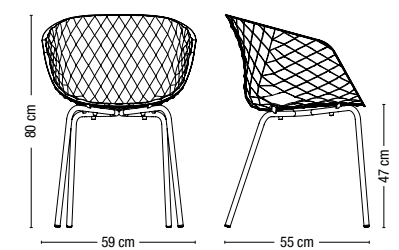

594

POLTRONCINA CON TELAIO A 4 GAMBE IN ACCIAIO.
Armchair with 4 legs steel frame.

599

POLTRONCINA CON TELAIO A 4 GAMBE IN LEGNO.
Armchair with 4 legs wooden frame.

596

POLTRONCINA CON TELAIO A TRALICCIO IN ACCIAIO.
Armchair with steel wire frame.

595

POLTRONCINA CON TELAIO A SLITTA IN ACCIAIO.
Armchair with steel sled frame.

597-5P ^{360°}

POLTRONCINA CON TELAIO A 5 RAZZE GIREVOLE IN ACCIAIO.
Swivel armchair with 5 ways steel frame.

597-5R ^{360°}

POLTRONCINA SU RUOTE CON TELAIO A 5 RAZZE GIREVOLE IN ACCIAIO.
Swivel armchair with 5 ways steel frame with castors.

598 ^R

POLTRONCINA CON TELAIO A BASAMENTO CENTRALE IN ACCIAIO CON MECCANISMO DI RITORNO.
Armchair with central steel base and kick-back device.

IMPILABILE / Stackable
4

PESO / Weight
6,4 Kg

IMBALLO / Packaging
0,41 m³

PEZZI PER SCATOLA / Pieces per box
4

IMPILABILE / Stackable
-

PESO / Weight
6,5 Kg

IMBALLO / Packaging
0,27 m³

PEZZI PER SCATOLA / Pieces per box
1