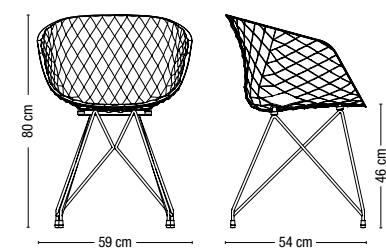

POLTRONCINA SU RUOTE CON TELAIO A 5 RAZZE GIREVOLE IN ACCIAIO.
Swivel armchair with 5 ways steel frame with castors.

598 ^R

POLTRONCINA CON TELAIO A BASAMENTO CENTRALE IN ACCIAIO CON MECCANISMO DI RITORNO.
Armchair with central steel base and kick-back device.

IMPILABILE / Stackable
4

PESO / Weight
6,4 Kg

IMBALLO / Packaging
0,41 m³

PEZZI PER SCATOLA / Pieces per box
4

IMPILABILE / Stackable
-

PESO / Weight
6,5 Kg

IMBALLO / Packaging
0,27 m³

PEZZI PER SCATOLA / Pieces per box
1

IMPILABILE / Stackable
-

PESO / Weight
6,9 Kg

IMBALLO / Packaging
0,27 m³

PEZZI PER SCATOLA / Pieces per box
1

IMPILABILE / Stackable
-

PESO / Weight
7,6 Kg

IMBALLO / Packaging
0,27 m³

PEZZI PER SCATOLA / Pieces per box
1

IMPILABILE / Stackable
-

PESO / Weight
8,7 Kg

IMBALLO / Packaging
0,29 m³

PEZZI PER SCATOLA / Pieces per box
1

IMPILABILE / Stackable
-

PESO / Weight
8,8 Kg

IMBALLO / Packaging
0,34 m³

PEZZI PER SCATOLA / Pieces per box
1