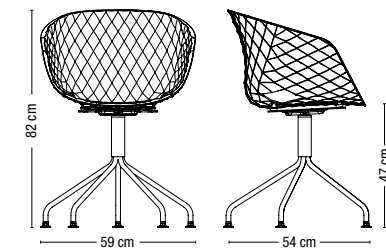

IMPILABILE / Stackable
4

PESO / Weight
6,4 Kg

IMBALLO / Packaging
0,41 m³

PEZZI PER SCATOLA / Pieces per box
4

IMPILABILE / Stackable
-

PESO / Weight
6,5 Kg

IMBALLO / Packaging
0,27 m³

PEZZI PER SCATOLA / Pieces per box
1

IMPILABILE / Stackable
-

PESO / Weight
6,9 Kg

IMBALLO / Packaging
0,27 m³

PEZZI PER SCATOLA / Pieces per box
1

IMPILABILE / Stackable
-

PESO / Weight
7,6 Kg

IMBALLO / Packaging
0,27 m³

PEZZI PER SCATOLA / Pieces per box
1

IMPILABILE / Stackable
-

PESO / Weight
8,7 Kg

IMBALLO / Packaging
0,29 m³

PEZZI PER SCATOLA / Pieces per box
1

IMPILABILE / Stackable
-

PESO / Weight
8,8 Kg

IMBALLO / Packaging
0,34 m³

PEZZI PER SCATOLA / Pieces per box
1

IMPILABILE / Stackable
-

PESO / Weight
15,8 Kg

IMBALLO / Packaging
0,27 m³

PEZZI PER SCATOLA / Pieces per box
1

FINITURE SEDUTE / Seating Finishes

NERO
Black

ANTRACITE
Anthracite

MOKA
Mocha