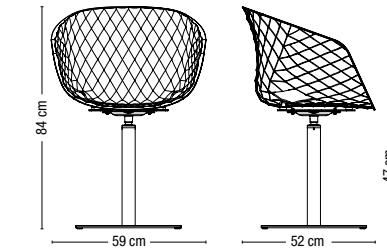

IMPILABILE / Stackable
-

PESO / Weight
6,9 Kg

IMBALLO / Packaging
0,27 m³

PEZZI PER SCATOLA / Pieces per box
1

IMPILABILE / Stackable
-

PESO / Weight
7,6 Kg

IMBALLO / Packaging
0,27 m³

PEZZI PER SCATOLA / Pieces per box
1

IMPILABILE / Stackable
-

PESO / Weight
8,7 Kg

IMBALLO / Packaging
0,29 m³

PEZZI PER SCATOLA / Pieces per box
1

IMPILABILE / Stackable
-

PESO / Weight
8,8 Kg

IMBALLO / Packaging
0,34 m³

PEZZI PER SCATOLA / Pieces per box
1

IMPILABILE / Stackable
-

PESO / Weight
15,8 Kg

IMBALLO / Packaging
0,27 m³

PEZZI PER SCATOLA / Pieces per box
1

FINITURE SEDUTE / Seating Finishes

NERO
Black

ANTRACITE
Anthracite

MOKA
Mocha