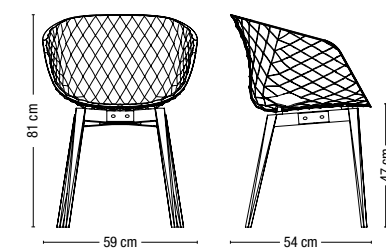

594

POLTRONCINA CON TELAIO A 4 GAMBE IN ACCIAIO.
Armchair with 4 legs steel frame.

599

POLTRONCINA CON TELAIO A 4 GAMBE IN LEGNO.
Armchair with 4 legs wooden frame.

596

POLTRONCINA CON TELAIO A TRALICCIO IN ACCIAIO.
Armchair with steel wire frame.

595

POLTRONCINA CON TELAIO A SLITTA IN ACCIAIO.
Armchair with steel sled frame.

597-5P ^{360°}

POLTRONCINA CON TELAIO A 5 RAZZE GIREVOLE IN ACCIAIO.
Swivel armchair with 5 ways steel frame.

597-5R ^{360°}

POLTRONCINA SU RUOTE CON TELAIO A 5 RAZZE GIREVOLE IN ACCIAIO.
Swivel armchair with 5 ways steel frame with castors.

598 ^R

POLTRONCINA CON TELAIO A BASAMENTO CENTRALE IN ACCIAIO CON MECCANISMO DI RITORNO.
Armchair with central steel base and kick-back device.

IMPILABILE / Stackable
4

PESO / Weight
6,4 Kg

IMBALLO / Packaging
0,41 m³

PEZZI PER SCATOLA / Pieces per box
4

IMPILABILE / Stackable
-

PESO / Weight
6,5 Kg

IMBALLO / Packaging
0,27 m³

PEZZI PER SCATOLA / Pieces per box
1