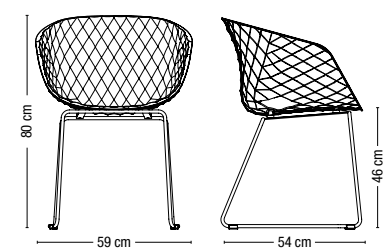

POLTRONCINA SU RUOTE CON TELAIO A 5 RAZZE GIREVOLE IN ACCIAIO.
Swivel armchair with 5 ways steel frame with castors.

598 ^R

POLTRONCINA CON TELAIO A BASAMENTO CENTRALE IN ACCIAIO CON MECCANISMO DI RITORNO.
Armchair with central steel base and kick-back device.

IMPILABILE / Stackable
4

PESO / Weight
6,4 Kg

IMBALLO / Packaging
0,41 m³

PEZZI PER SCATOLA / Pieces per box
4

IMPILABILE / Stackable
-

PESO / Weight
6,5 Kg

IMBALLO / Packaging
0,27 m³

PEZZI PER SCATOLA / Pieces per box
1

IMPILABILE / Stackable
-

PESO / Weight
6,9 Kg

IMBALLO / Packaging
0,27 m³

PEZZI PER SCATOLA / Pieces per box
1

IMPILABILE / Stackable
-

PESO / Weight
7,6 Kg

IMBALLO / Packaging
0,27 m³

PEZZI PER SCATOLA / Pieces per box
1

IMPILABILE / Stackable
-

PESO / Weight
8,7 Kg

IMBALLO / Packaging
0,29 m³

PEZZI PER SCATOLA / Pieces per box
1

IMPILABILE / Stackable
-

PESO / Weight
8,8 Kg

IMBALLO / Packaging
0,34 m³

PEZZI PER SCATOLA / Pieces per box
1