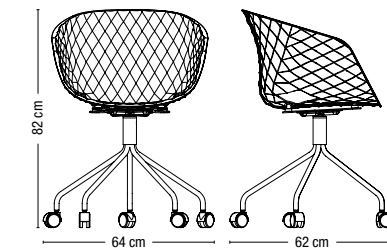

IMPILABILE / Stackable
4

PESO / Weight
6,4 Kg

IMBALLO / Packaging
0,41 m³

PEZZI PER SCATOLA / Pieces per box
4

IMPILABILE / Stackable
-

PESO / Weight
6,5 Kg

IMBALLO / Packaging
0,27 m³

PEZZI PER SCATOLA / Pieces per box
1

IMPILABILE / Stackable
-

PESO / Weight
6,9 Kg

IMBALLO / Packaging
0,27 m³

PEZZI PER SCATOLA / Pieces per box
1

IMPILABILE / Stackable
-

PESO / Weight
7,6 Kg

IMBALLO / Packaging
0,27 m³

PEZZI PER SCATOLA / Pieces per box
1

IMPILABILE / Stackable
-

PESO / Weight
8,7 Kg

IMBALLO / Packaging
0,29 m³

PEZZI PER SCATOLA / Pieces per box
1

IMPILABILE / Stackable
-

PESO / Weight
8,8 Kg

IMBALLO / Packaging
0,34 m³

PEZZI PER SCATOLA / Pieces per box
1

IMPILABILE / Stackable
-

PESO / Weight
15,8 Kg

IMBALLO / Packaging
0,27 m³

PEZZI PER SCATOLA / Pieces per box
1

FINITURE SEDUTE / Seating Finishes

NERO
Black

ANTRACITE
Anthracite

MOKA
Mocha