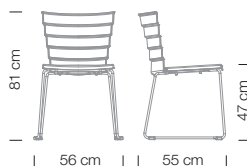

Bikini

Marc Sadler

metalmobil®

Ottobre-October
NEWS2015

Bikini 531

metalmobil®

531 ☀

SEDIA CON SEDUTA
IN POLIPROPILENE,
TELAIO A SLITTA
IN TONDINO ACCIAIO

Chair with polypropylene
shell, steel sled frame.

IMPILABILE
Stackable
4

PESO
Weight
6,4 Kg

IMBALLO
Packaging
0,39 m³

PEZZI PER SCATOLA
Pieces per box
4

Metalmobil - Divisione di IFI S.p.A.
Strada Selva Grossa, 28/30 - 61010 Tavullia (PU) - Italy
Italia: Tel. +39 0721 203607 - Fax +39 0721 203606
Export: Tel. +39 0721 203601 - Fax +39 0721 203600