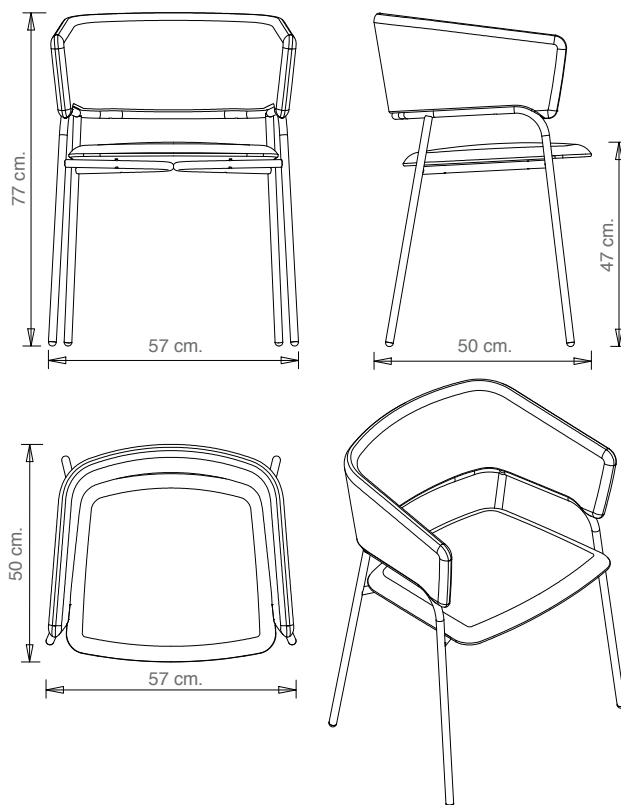

538

**POLTRONCINA CON TELAIO A 4 GAMBE IN ACCIAIO, SEDUTA E SCHIENALE IMBOTTITI.**

4-leg armchair with steel frame, upholstered seat and back.  
 Fauteuil avec châssis 4 pieds en acier, Assise et dossier rembourrés.  
 Sessel mit 4-beinigem Stahlgestell, Gepolsterte Sitzfläche und Rückenlehne.  
 Sillón con estructura de 4 patas en acero.  
 Asiento y respaldo tapizados.

**PESO**

Weight / Poids / Gewicht / Peso  
**7,7 Kg**

**IMBALLO**

Packaging / Emballage / Verpackung / Embalaje  
**0,28 m³**

**PEZZI PER SCATOLA**

Pieces per box / Pièces par carton / Stücke in einem Karton / Piezas por caja  
**1**