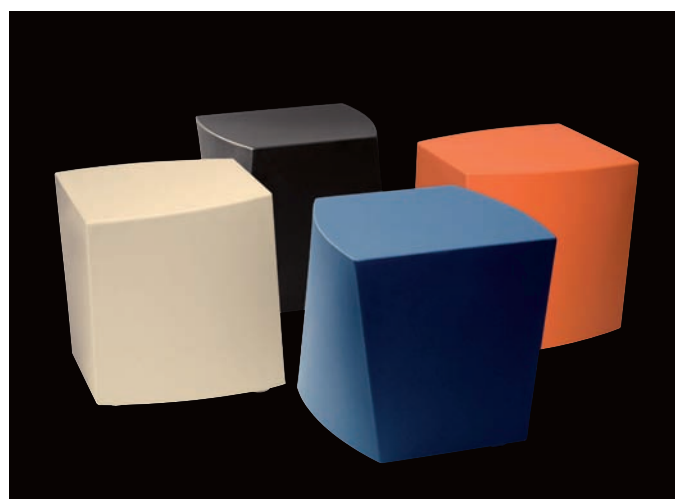

BOOM è un pouf sgabello, con una originale presenza che si adatta ad ogni spazio collettivo. BOOM è una collezione di pouf di estrema versatilità che risponde alle funzioni di seduta individuale o di gruppo, con un deciso effetto decorativo dato dal taglio asimmetrico delle facce di ogni modulo quadrangolare. BOOM è disponibile in polietilene, stampato in rotazionale, adatto per esterni, e in legno imbottito e rivestito in tessuto, pelle o ecopelle, per ambienti interni.

COLORI DISPONIBILI

Polietilene:
bianco ghiaccio, arancio,
antracite, blu.

CARATTERISTICHE PARTICOLARI:

BOOM può essere usato come seduta singola, oppure, affiancandone diversi tra loro, come panca, con un effetto di alta risonanza compositiva.
Boom viene fornito con tappo di chiusura per essere zavorrato.